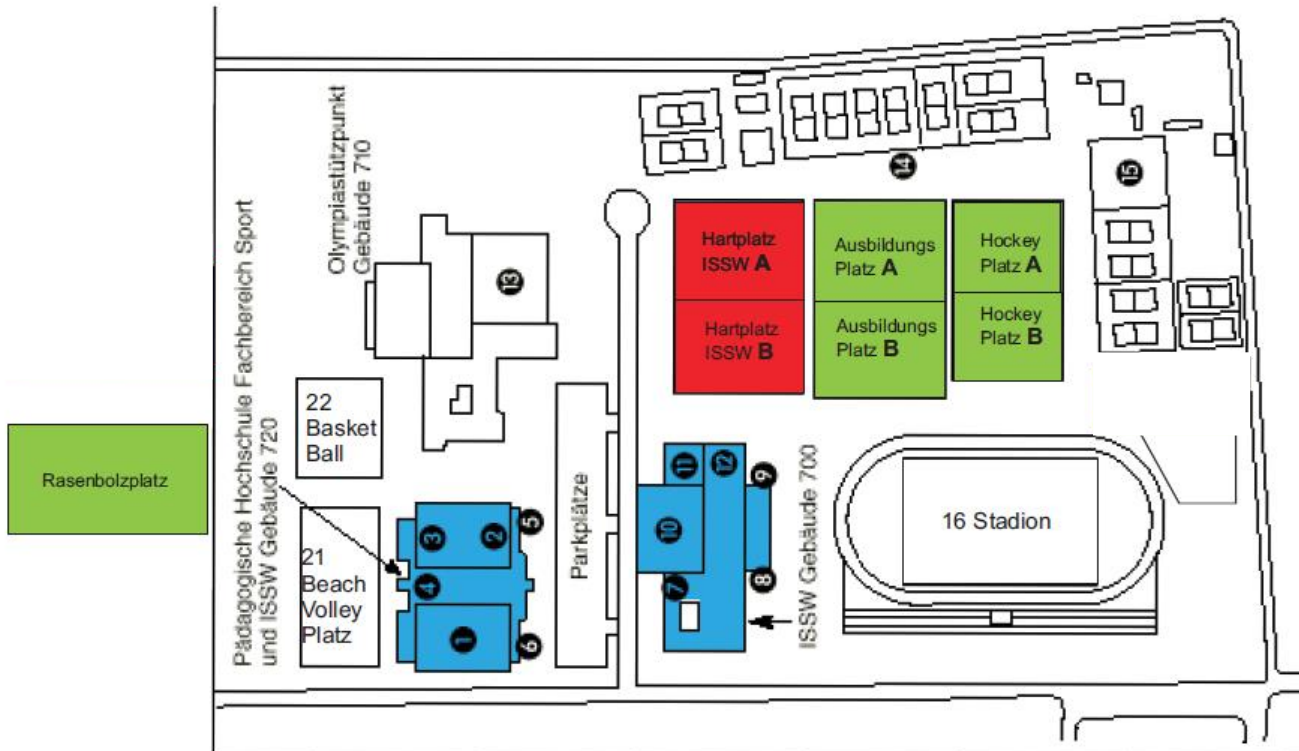

# Lageplan ISSW Gebäude und Außenanlagen

## Gebäude 720

- 1 Halle 1 Dreifachhalle (DFH)
- 2 Halle 2 Doppelhalle (DOH)
- 3 Halle 3 Sonderhalle (SOH)
- 4 Krafttrainingsraum (KTR)
- 5 Verwaltungsräume PH
- 6 Verwaltungsräume ISSW

## Gebäude 700

- 7 Hochschulsportsekretariat
- 8 Gymnastikhalle (GYM)
- 9 Turnhalle (TUH)
- 10 Sporthalle (SPH)
- 11 Spinning
- 12 Schwimmbad

## Freigelände

- 14 Tennisplätze ISSW
- 15 Tennishalle
- 16 Stadion
- 17 Hartplatz ISSW
- 18 Ausbildungsplatz
- 19 Hockey Platz
- 20 Diskusplatz
- 21 Beach Volleyball Platz
- 22 BLZ Basketball Platz
- 23 Hartplatz BLZ
- 24 Rasen Bolzplatz